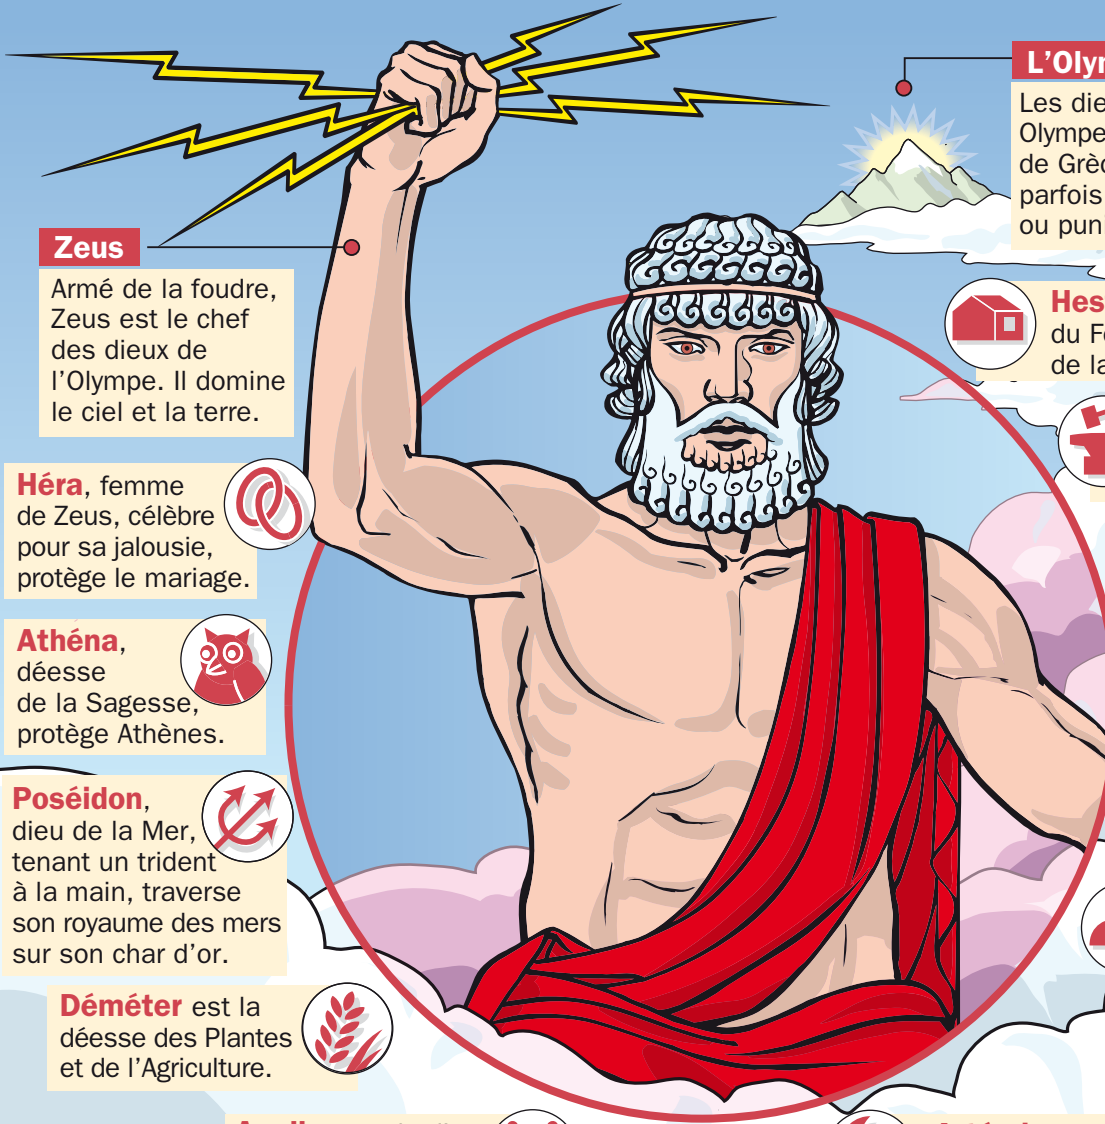

# Les grands dieux de l'Olympe

### L'Olympe

Les dieux vivent sur le mont Olympe, la plus haute montagne de Grèce. Mais ils descendent parfois sur la Terre pour aider ou punir les **mortels**.